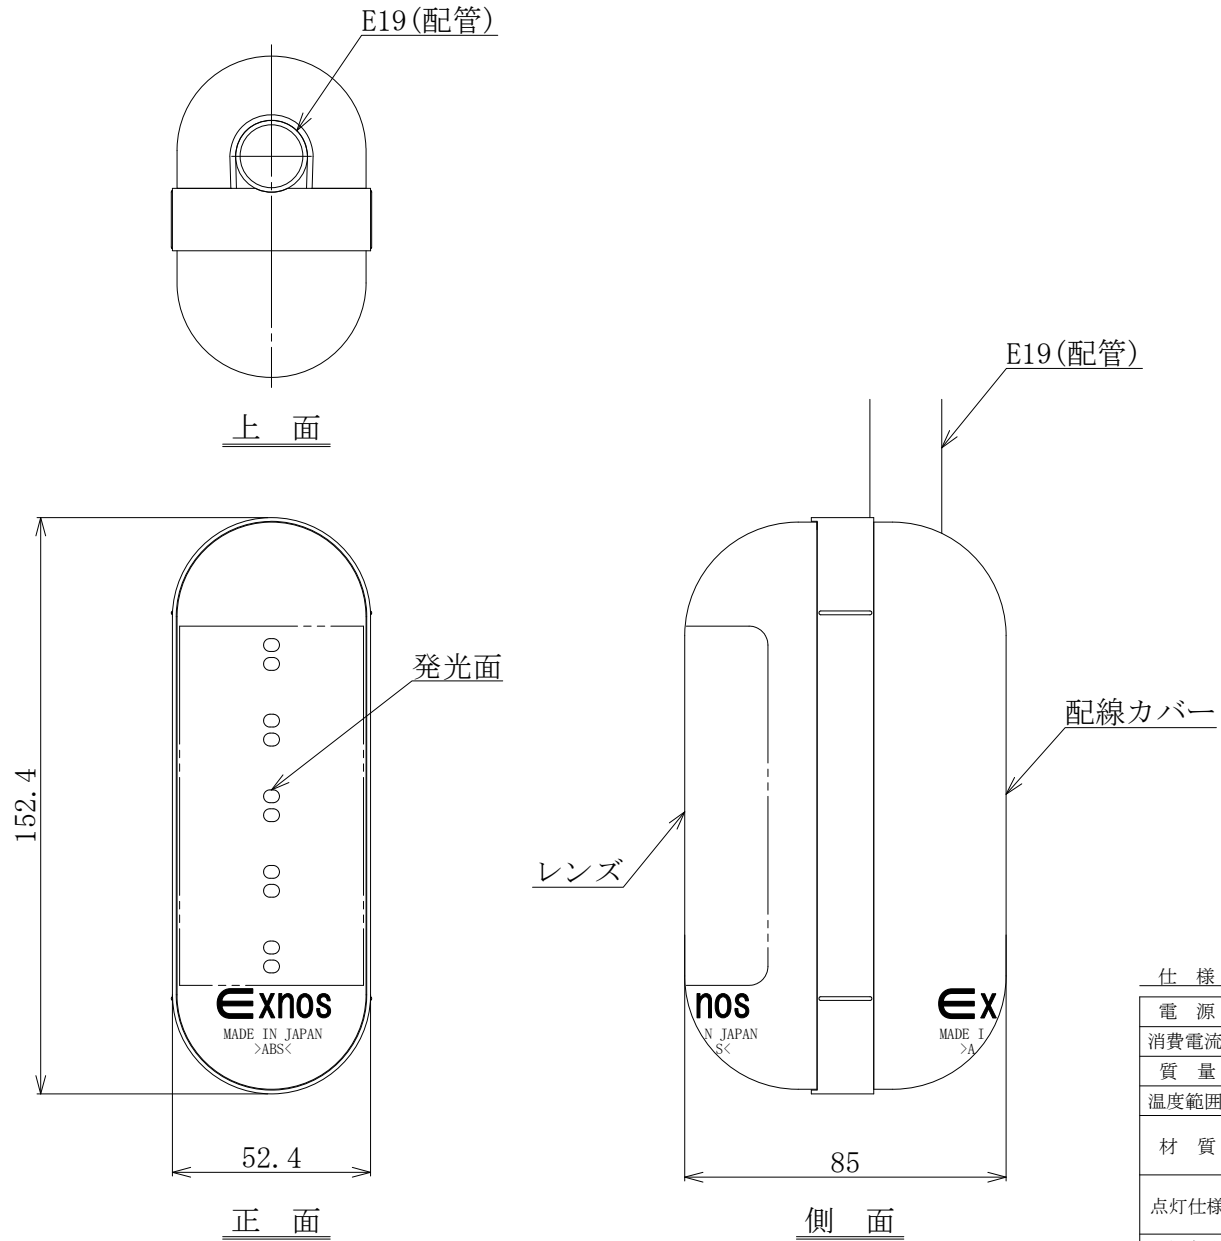

招き灯外観・仕様

仕様	
電源	DC24V±10% (制御ユニットより供給)
消費電流	60mA以下
質量	約120g
温度範囲	-20~+60℃
材質	本体・リヤカバー：ABS (ライトグレー) レンズ：PC (クリアー拡散仕様)
点灯仕様	対応エリア空車検知時：「緑」LED点灯 対応エリア在車検知時：「赤」LED点灯
取付方法	屋外用耐候性結束バンド固定

記載内容については製品改良のため仕様を予告なく変更する事がありますのでご了承下さい。

設計事項	訂正事項

エクノス株式会社
〒252-0303 神奈川県相模原市南区相模大野3-1-7

日付	設計 齋藤	承認	検閲	作製	工事名称
10/07/01	縮尺 1/2	図番 P00*-M-00*	分割番号	—	駐車場設備工事
					図名 招き灯外形・仕様図